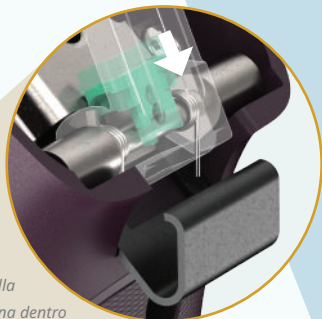

New! • Nouveau! • Nuevo! • Novo!

WAHL[®]
PROFESSIONAL

LOCKGUARD™

System | Système | Sistema | Sistema

PREVENTS UNINTENTIONAL CLOSING OF THE BLADE SET HINGE
EMPÊCHE LA FERMETURE INVOLONTAIRE DU LOQUET AU NIVEAU DE LA
TÊTE DE COUPE

EVITA EL CIERRE INVOLUNTARIO DE LA BISAGRA DEL JUEGO DE CUCHILLAS
EVITA O FECHAMENTO ACIDENTAL DA DOBRADIÇA DE AJUSTE DA LÂMINA

- 1 Slide blade on
Glisser la lame
Desliza la cuchilla
Deslize a lâmina dentro

- 2 Push down past spring
to clip on
Appuyez au-delà du
ressort pour fixer
*Empuja hacia abajo,
después del clip para
engancar*
*Empurre a mola para
baixo para prender*